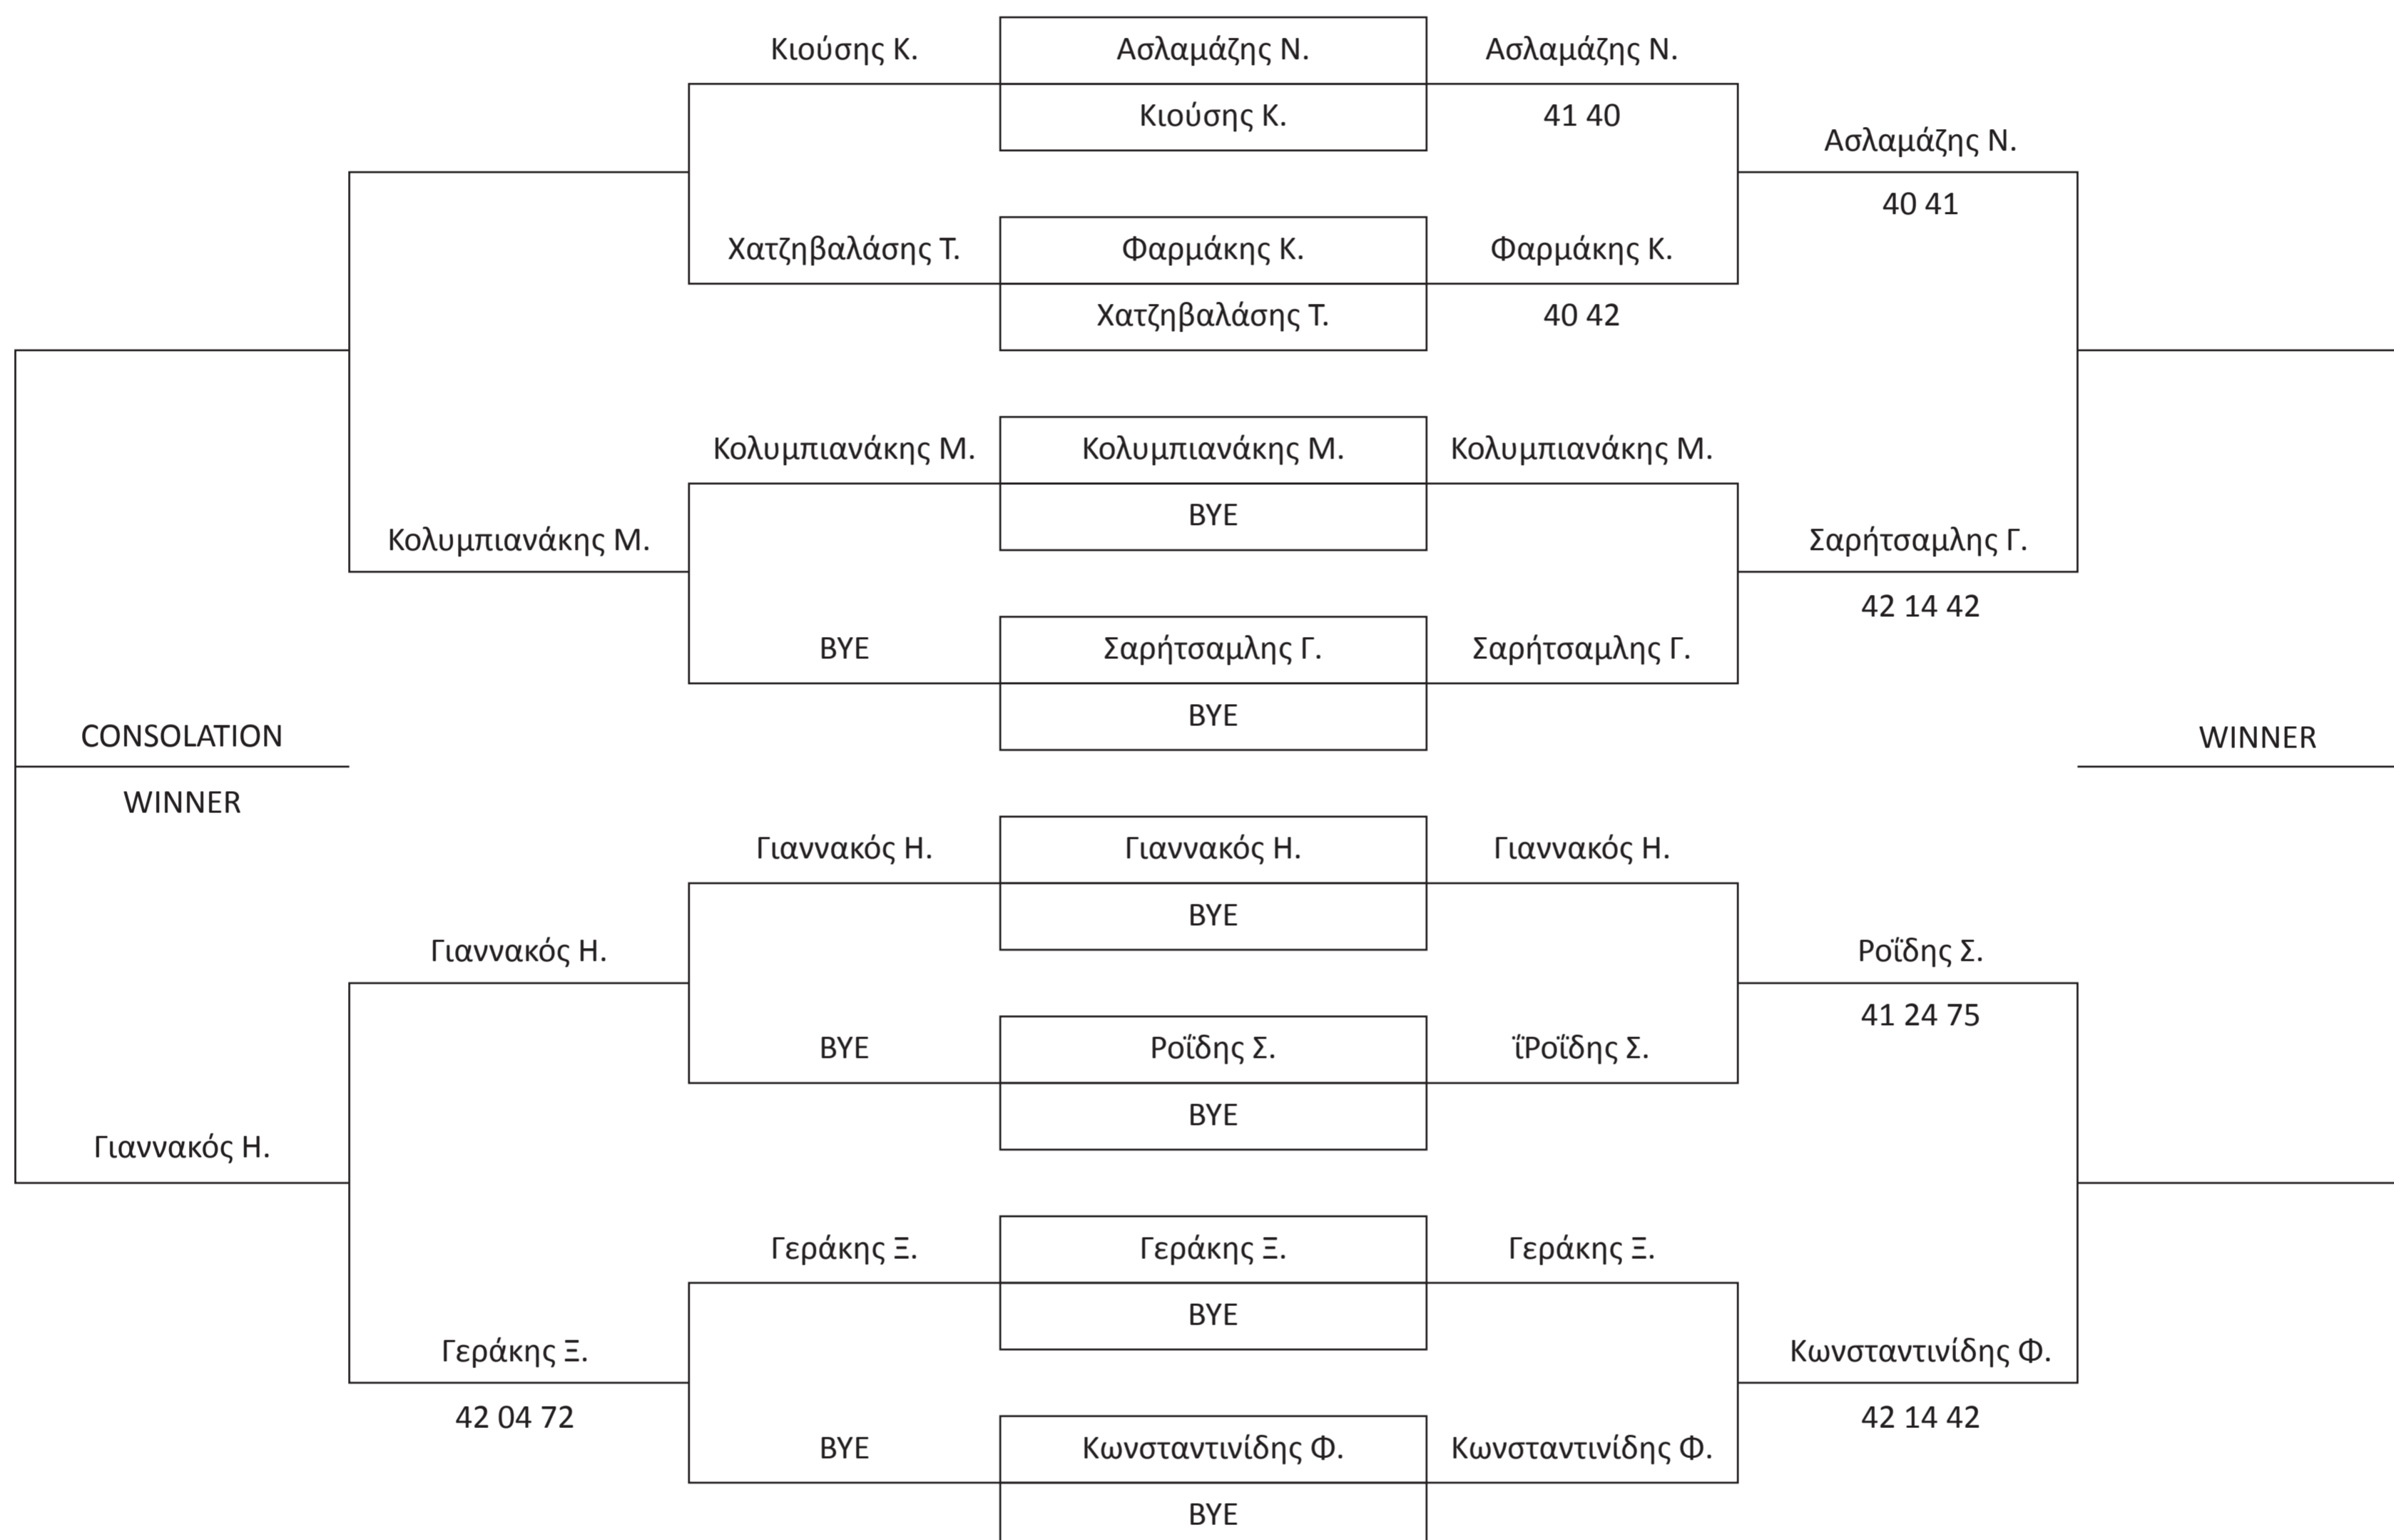

Girls U12 (2005-2006)

	Ασλανισβίλι Άρτεμις	Δαφερέρα Ηρώ	Μελίσσογλου Δέσποινα	Ροΐδη Διαμαντένια	Γεροδήμου Ελένα	POINTS	RANK
Ασλανισβίλι Άρτεμις		40 40		40 40		2	
Δαφερέρα Ηρώ			41 40			1	
Μελίσσογλου Δέσποινα				42 34 57	42 42	1	
Ροΐδη Διαμαντένια						1	
Γεροδήμου Ελένα						0	

Boys U12 (2005-2006)

Boys U10 (2007-2008)